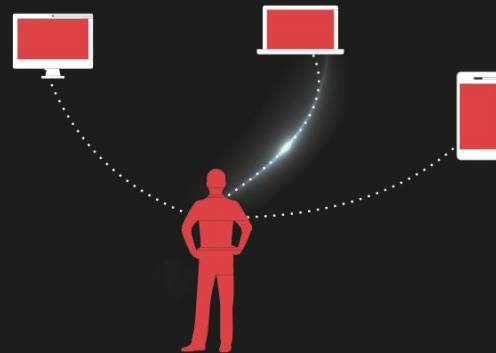

CONCEPT GENERALE

Siamo in grado di convertire la vostra azienda o qualsiasi location vogliate in uno **studio televisivo "virtuale"**.
Con i nostri tecnici possiamo **allestire e gestire gli spazi ricreando luoghi adatti per le trasmissioni in streaming**.
I video emozionali e le presentazioni potranno ancora essere lo strumento per poter coinvolgere il pubblico.

**Vogliamo che le vostre location siano di nuovo parte integrante degli eventi,
valorizzandoli e trasformandoli nel concept che più si addice ad un format digitale.**

STREAMING > COS'È

Lo Streaming è lo strumento migliore per connettere migliaia di persone **simultaneamente**.

Gli utenti fruiscono del flusso live da qualsiasi device, anche con una connettività internet poco performante, grazie allo **streaming adattivo**.

È anche possibile abilitare una sessione di **Q&A per interagire** meglio con chi partecipa da remoto.

ITALVIDEO utilizza la **piattaforma MAKE IT LIVE**, che ha una decennale esperienza nel Live Streaming, per offrire l'utilizzo di uno **strumento affidabile, sicuro e stabile**.

STREAMING > COME FUNZIONA