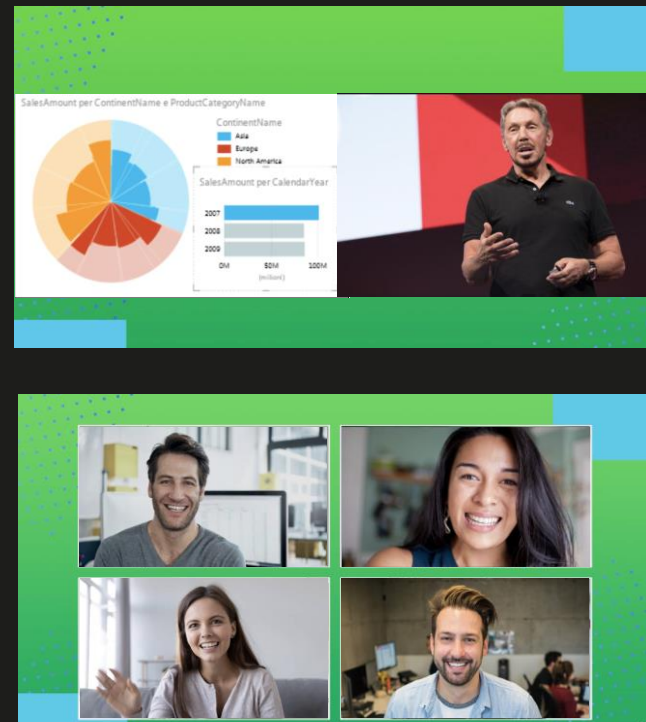

RELATORI > LA GESTIONE

COME RIUNIRE TUTTI I RELATORI?

Può sembrare una sfida impossibile ma ci siamo riusciti con dei pacchetti adatti a tutte le situazioni.

LINK ALLA PIATTAFORMA > Il sistema più semplice consiste nell'inviare ai relatori che sono nella loro postazione remota **una mail con un link** che li conetterà alla nostra piattaforma sfruttando il computer, la webcam e la connessione presenti nella sede remota.

KIT DA SPEDIRE > Viene inviato tramite corriere un kit composto da **computer e telecamera** con software preinstallato pronto all'uso.

TROUPE ENG > Per un collegamento di alta qualità la soluzione da adottare è quella di inviare presso la sede dell'oratore **una troupe di pochi elementi**, dotata di telecamere, microfoni professionali e relativa regia.