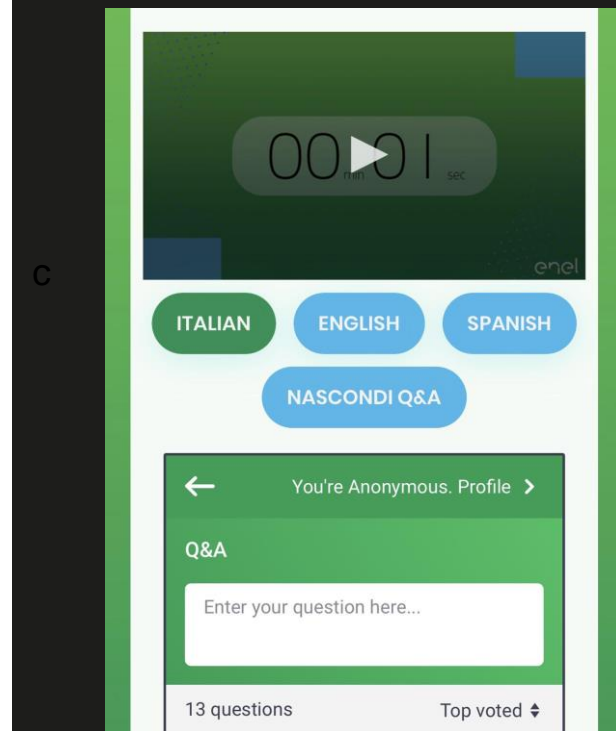

UN NUOVO PALCO VIRTUALE

LE NUOVE MODALITÀ DI EVENTO IN STREAMING

Sono molteplici le soluzioni per un evento digitale.

TUTTI RELATORI REMOTI > Ognuno dei relatori parteciperà da differenti sedi remote, Saranno gestiti dalla **regia remota**, presso i nostri uffici dove grazie ad un canale audio e video dedicato i nostri show caller e registi saranno sempre in contatto per **guidare e supportare gli oratori**.

LA VOSTRA LOCATION CON I VOSTRI RELATORI > Vi raggiungeremo con un team e con i materiali per trasmettere ovunque il vostro evento. Questa modalità vi permetterà di poter utilizzare le vostre location o spazi nelle vostre aziende con relatori presenti in location o da remoto.

La **location potrà essere allestita con palco e tecnologia** e vi permetterà di organizzare l'evento spostando l'audience in remoto, abbattendo così tutti i costi di trasporto, alloggio e catering.